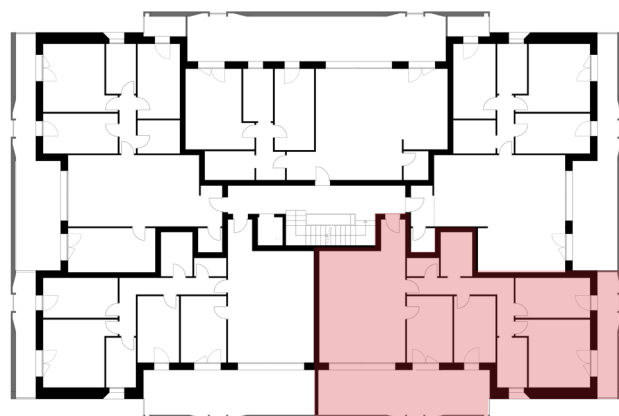

Residenze Via J. Cavacio - Padova

Pianta Piano Primo

Appartamento 1 144,25 m²

1 Ingresso	2,77	m ²
2 Soggiorno	34,81	m ²
3 Cucina	11,00	m ²
4 Disimpegno	8,95	m ²
5 Ripostiglio	2,13	m ²
6 Bagno	5,05	m ²
7 Camera	10,80	m ²
8 Camera	15,97	m ²
9 Bagno	5,40	m ²
10 Camera	10,00	m ²
11 Loggia	9,01	m ²
12 Loggia	28,36	m ²