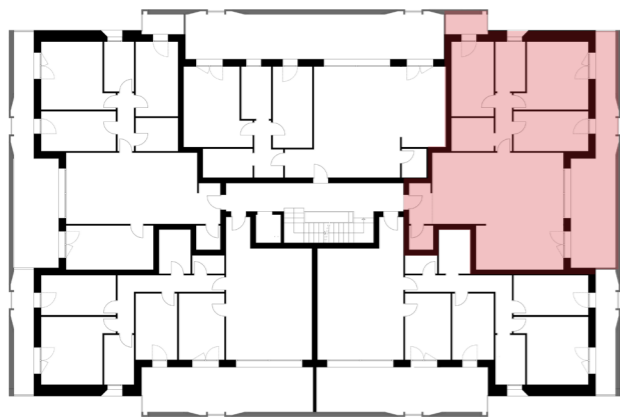

Residenze Via J. Cavacio - Padova

Pianta Piano Primo

Appartamento 2 135,83 m²

1 Ingresso	3,38	m ²
2 Ripostiglio	2,13	m ²
3 Soggiorno-cucina	48,03	m ²
4 Disimpegno	3,50	m ²
5 Bagno	5,10	m ²
6 Camera	11,47	m ²
7 Bagno	5,40	m ²
8 Camera	15,97	m ²
9 Camera	10,80	m ²
10 Loggia	26,99	m ²
11 Loggia	3,06	m ²