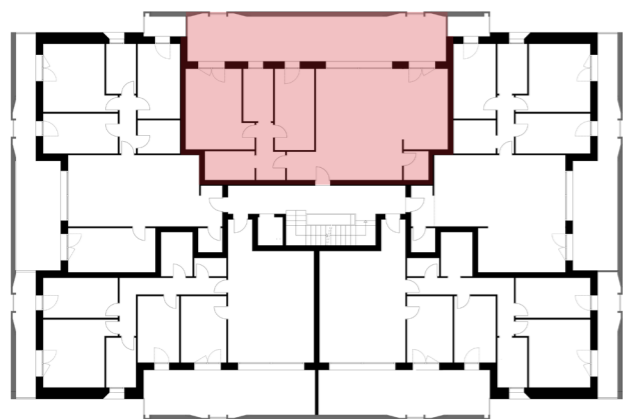

Residenze Via J. Cavacio - Padova

Pianta Piano Primo

Appartamento 3 141,31 m²

1 Soggiorno-cucina	50,75	m ²
2 Ripostiglio	2,61	m ²
3 Disimpegno	4,74	m ²
4 Bagno	5,22	m ²
5 Camera	17,68	m ²
6 Bagno	5,69	m ²
7 Camera	11,66	m ²
8 Loggia	42,95	m ²