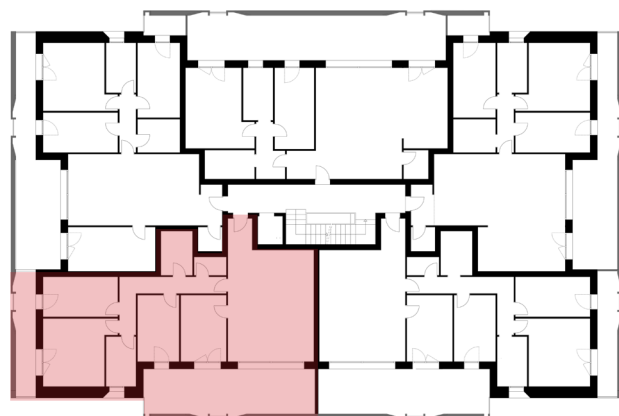

Residenze Via J. Cavacio - Padova

Pianta Piano Primo

Appartamento 5 144,25 m²

1 Ingresso	2,77	m ²
2 Soggiorno	34,81	m ²
3 Cucina	11,00	m ²
4 Disimpegno	8,95	m ²
5 Ripostiglio	2,13	m ²
6 Bagno	5,05	m ²
7 Camera	10,80	m ²
8 Camera	15,97	m ²
9 Bagno	5,40	m ²
10 Camera	10,00	m ²
11 Loggia	9,01	m ²
12 Loggia	28,36	m ²