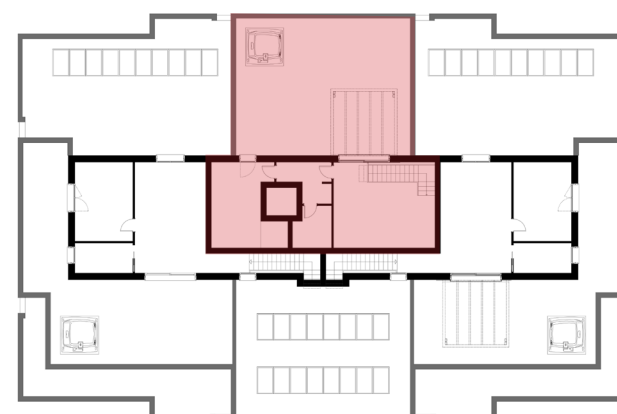

Residenze Via J. Cavacio - Padova

Pianta Piano Secondo e Sottotetto

Appartamento 8	277,89 m²		
1 Soggiorno-cucina	48,86 m ²	7 Camera	12,94 m ²
2 Ripostiglio	1,59 m ²	8 Ripostiglio	25,80 m ²
3 Disimpegno	4,34 m ²	9 Disimpegno	5,96 m ²
4 Bagno	5,22 m ²	10 Bagno	5,48 m ²
5 Camera	17,68 m ²	11 Ripostiglio	18,81 m ²
6 Bagno	5,96 m ²	12 Terrazza	84,99 m ²
		13 Loggia	42,95 m ²