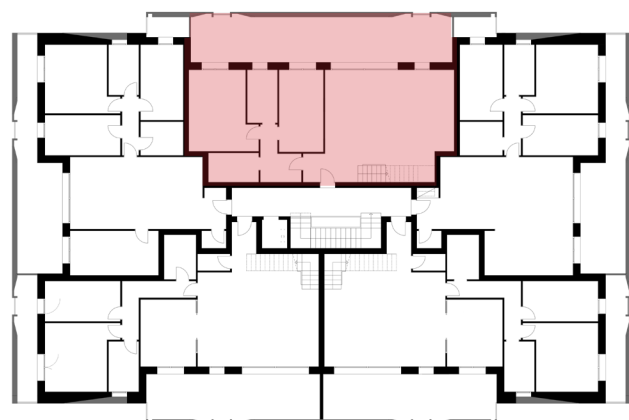

Residenze Via J. Cavacio - Padova

Pianta Piano Secondo e Sottotetto

Appartamento 8	277,89 m²		
1 Soggiorno-cucina	48,86 m ²	7 Camera	12,94 m ²
2 Ripostiglio	1,59 m ²	8 Ripostiglio	25,80 m ²
3 Disimpegno	4,34 m ²	9 Disimpegno	5,96 m ²
4 Bagno	5,22 m ²	10 Bagno	5,48 m ²
5 Camera	17,68 m ²	11 Ripostiglio	18,81 m ²
6 Bagno	5,96 m ²	12 Terrazza	84,99 m ²
		13 Loggia	42,95 m ²